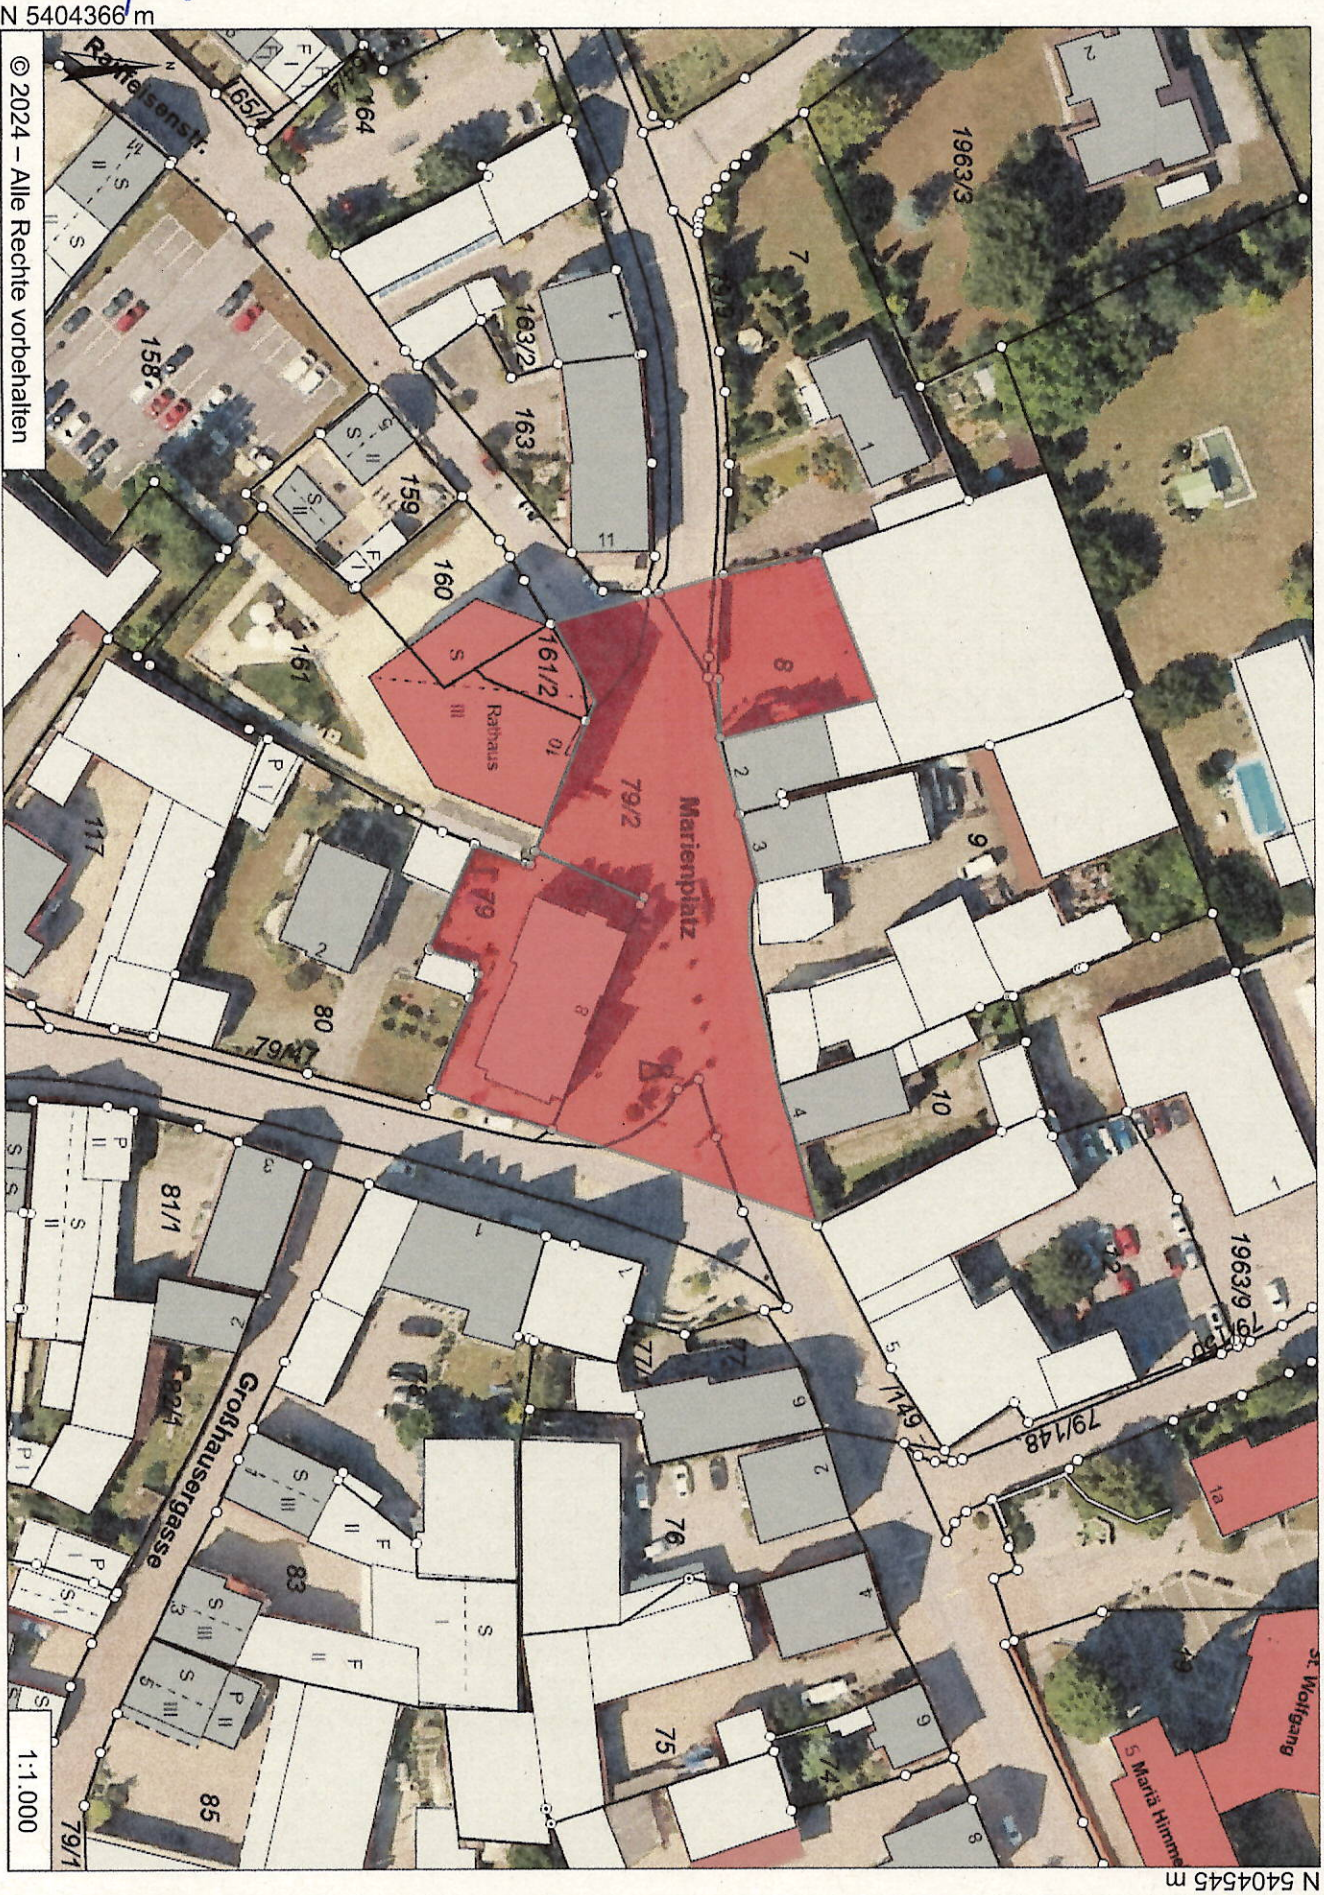

Lageplan 1

N 5404366 m

© 2024 – Alle Rechte vorbehalten

E 686074 m

1:1.000

N 5404545 m

E 686325 m

Stingl
Erster Bürgermeister